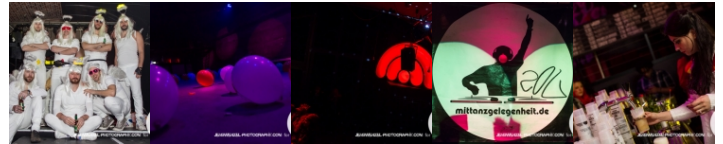

K A R N E V A L - mittanzgelegenheit.de - Club Bahnhof Ehrenfeld - 2013

JENSWENZEL PHOTOGRAPHY.COM
Köln/Cologne, Germany

[zurück](#)